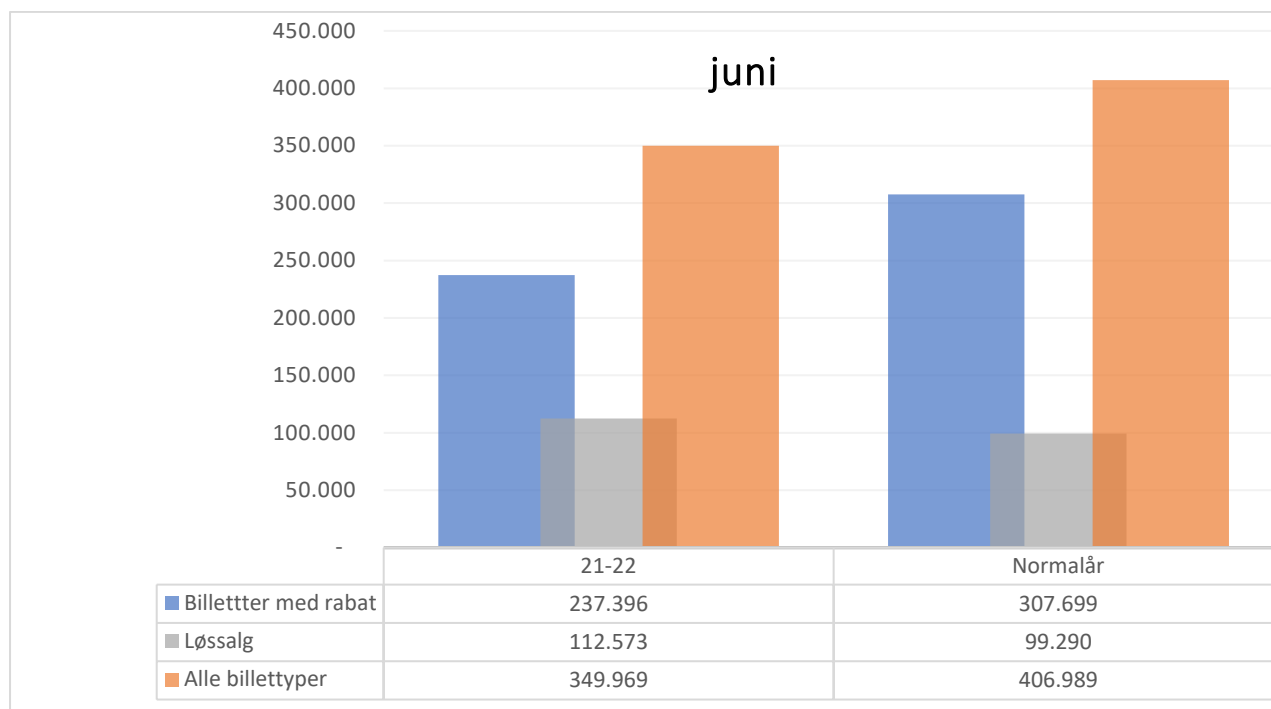

Statistik for billetsalg pr udgangen af juni 2022

Opsummering

Så er vi ved at have overblik over en sæson, der har været lidt præget af corona i en del af vinteren. Samlet set er billetsalget landet rigtigt fint og langt bedre end de noget dystre forventninger, der tegnede sig ved sæsonstart sidste år. Det samlede salg er med udgangen af juni måned 14 % under en "normalsæson". Der kan være mindre justeringer efter sæsonens afslutning og en endelig sæsonstatistik følger i sensommeren.

Med udgangen af juni 2022 er der i alt solgt ca. 350.000 billetter i sæsonen, deraf ca. 237.000 med rabat.

Hovedpunkter fra månedsstatistikken

- 349.969 solgte billetter fra salgsstart til udgangen af maj
- Det samlede salg ligger lige 14 % under normalår
- 237.396 solgte billetter med rabat fra salgsstart til udgangen af maj
- Salg af billetter med rabat ligger 23 % under normalår
- 112.573 billetter solgt som løssalg
- Salg af løssalgsbilletter (normalpris) ligger 13 % over normalår.

Solgte billetter

Grafen nedenfor viser antallet af solgte billetter for billetter med rabat (blå), løssalg (grå) og det samlede antal solgte billetter (orange) for sæson 2021/22 og et gennemsnitligt normalår på samme tidspunkt.