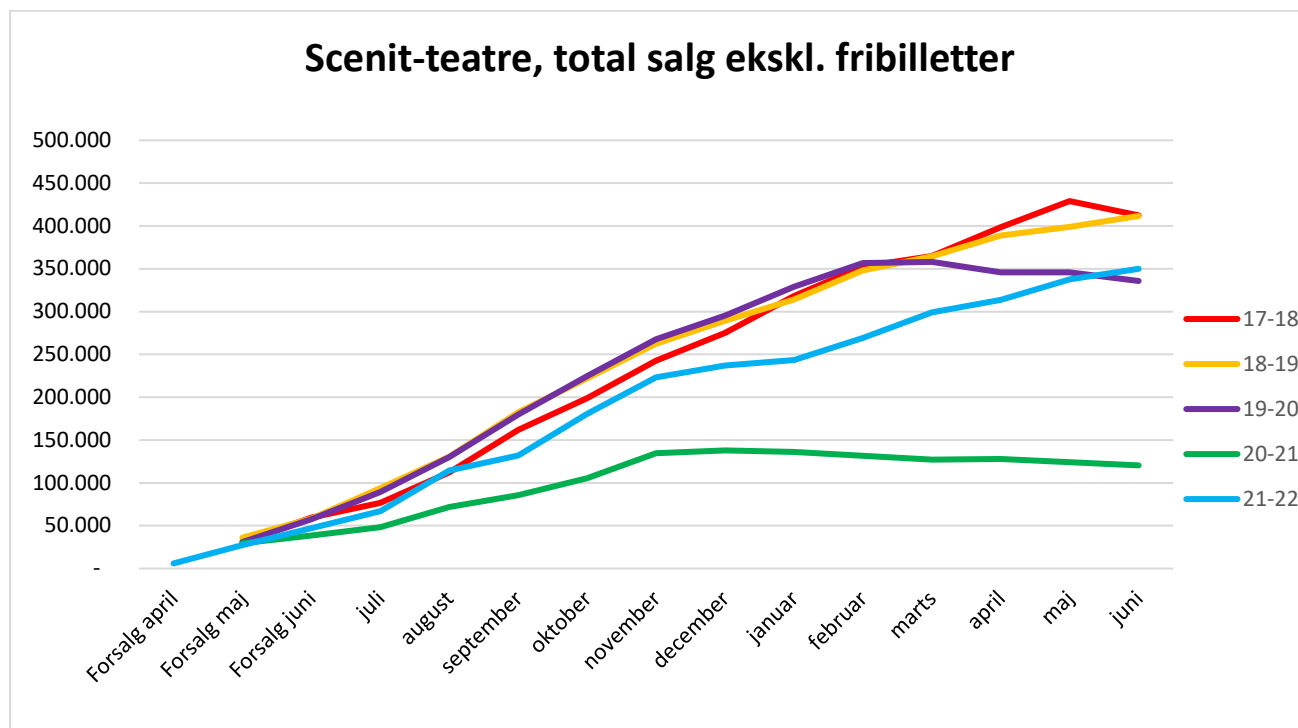

Grafen nedenfor viser det samlede salg inkl. løssalg (ekskl. fribilletter) i de seneste 4 sæsoner samt sæson 21/22. Sæson 21/22 er markeret med **BLÅ**.