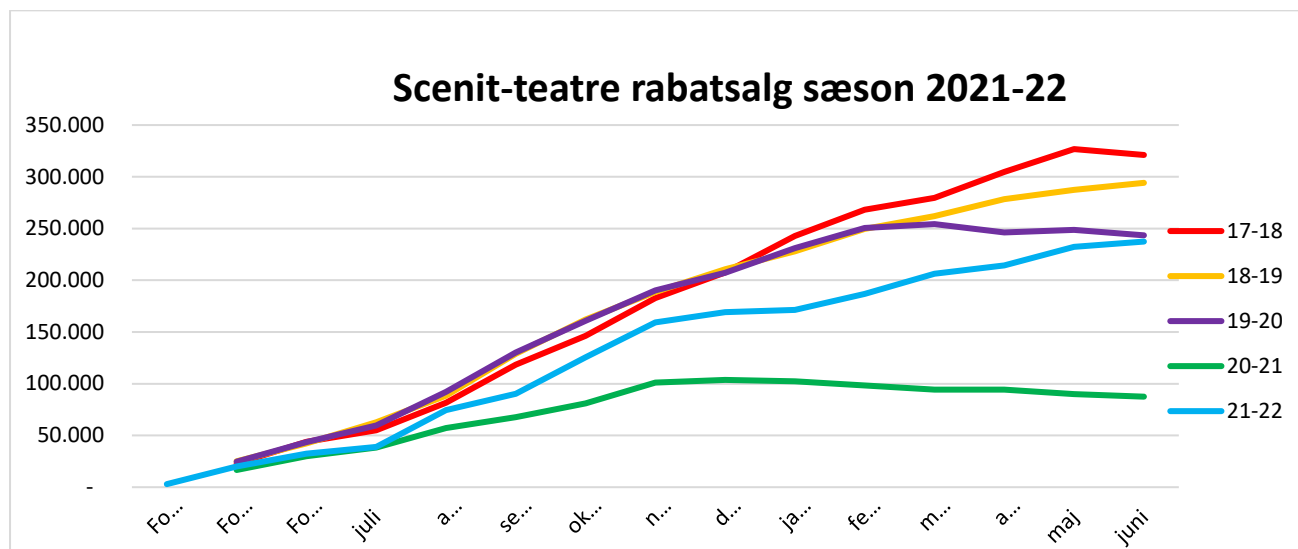

Statistik for billetsalg pr udgangen af juni 2022

Opsummering

Så er vi ved at have overblik over en sæson, der har været lidt præget af corona i en del af vinteren. Samlet set er billetsalget landet rigtigt fint og langt bedre end de noget dystre forventninger, der tegnede sig ved sæsonstart sidste år. Det samlede salg er med udgangen af juni måned 14 % under en "normalsæson". Der kan være mindre justeringer efter sæsonens afslutning og en endelig sæsonstatistik følger i sensommeren.

Solgte billetter

Grafen nedenfor viser antallet af solgte billetter for billetter med rabat (blå), løssalg (grå) og det samlede antal solgte billetter (orange) for sæson 2021/22 og et gennemsnitligt normalår på samme tidspunkt.

Salg med tilskud og samlet salg (ekskl. fribilletter)

I den første graf vises **rabatbilletsalget** dvs. billetter solgt med støtte fra formidlingsordningen. Grafen viser det akkumulerede salg af rabatbilletter i de seneste 4 sæsoner + indeværende. Som noget nyt opgør vi også forsalg i april måned til ny sæson.

Sæson 2021/22 er markeret med **BLÅ**.

Grafen nedenfor viser det samlede salg inkl. løssalg (ekskl. fribilletter) i de seneste 4 sæsoner samt sæson 21/22. Sæson 21/22 er markeret med **BLÅ**.

Om statistikken