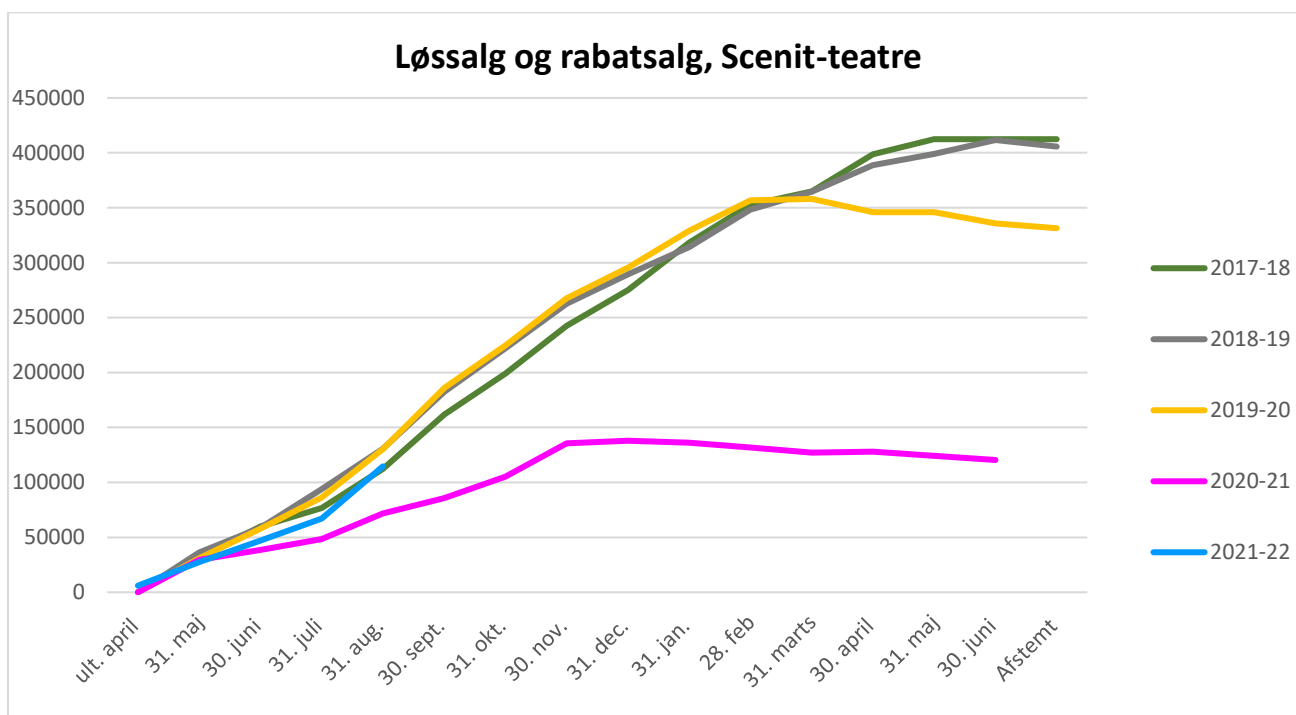

Om statistikken

Statistikken er beregnet fra salgsstart den 28. april 2021 til udgangen af august 2021. Statistikken viser billetter solgt for alle Scenit-teatre på teaterbilletter.dk.

De 4 BilletBillet-teatres billetsalg er ikke med i statistikken.

Kom gerne med input, ønsker og behov. Hvis der er spørgsmål, er I altid velkomne til at kontakte Johanne, Knirke eller Christian på tlf. 35 24 01 00.

Mange hilsner

Scenit - Formidling og dokumentation af scenekunst