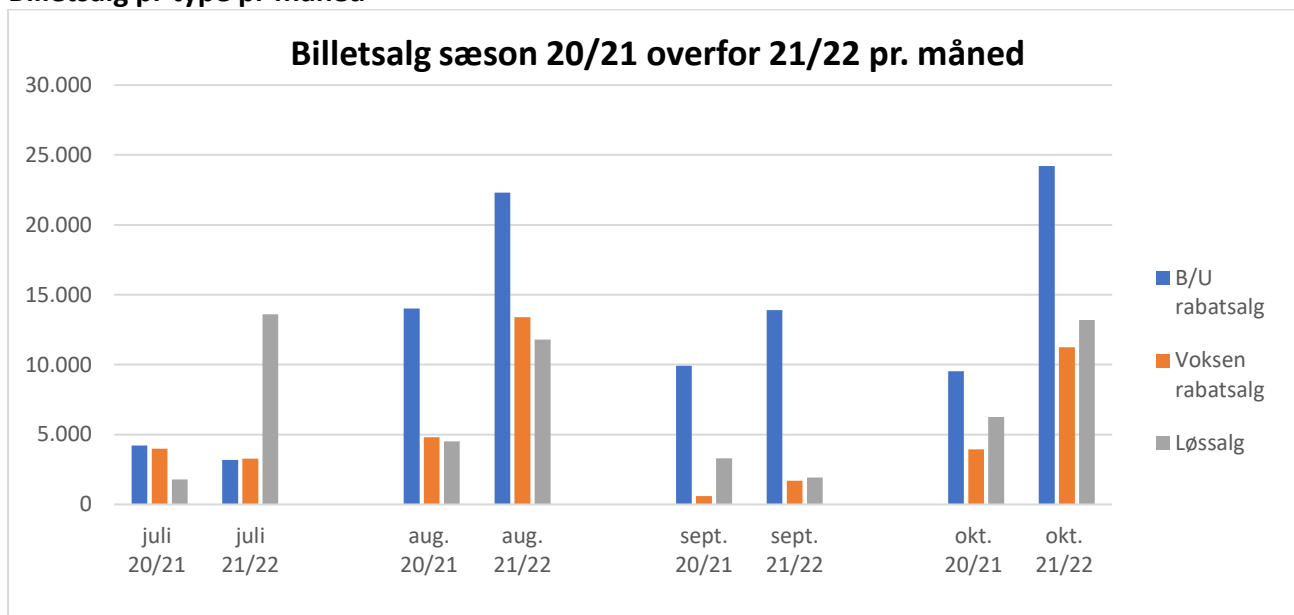

Billelsalg pr type pr måned