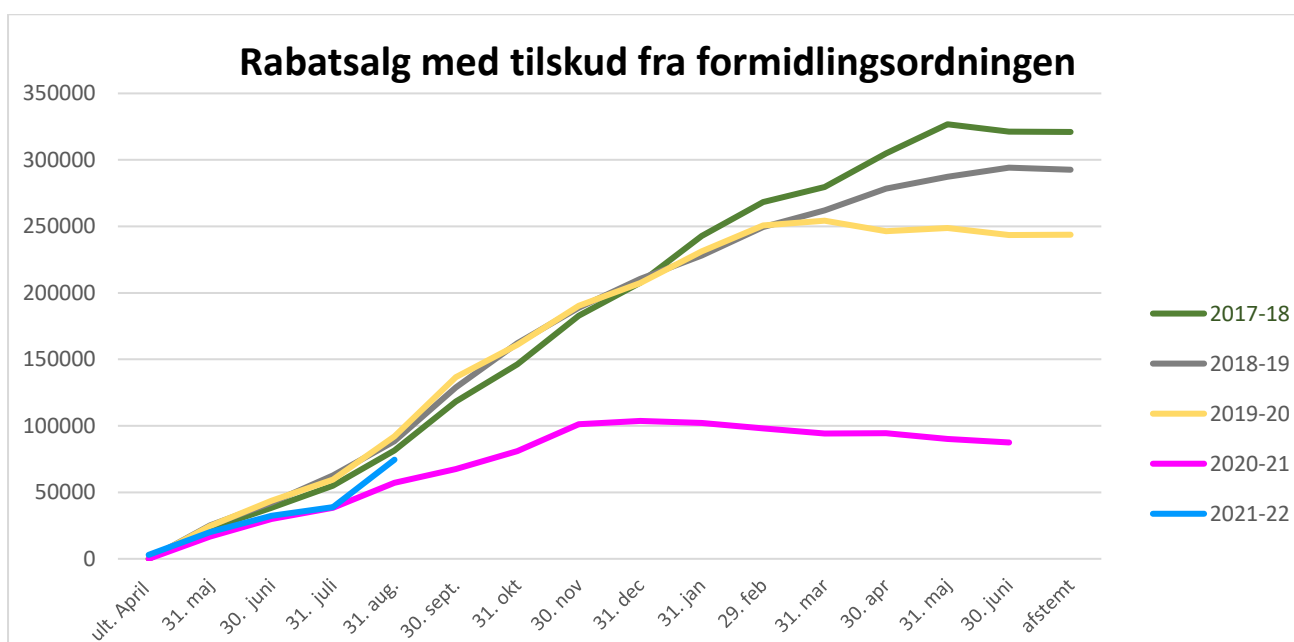

Salg med tilskud og samlet salg (ekskl. fribilletter)

I den første graf vises **rabatbillelsalget** dvs. billetter solgt med støtte fra formidlingsordningen. Grafen viser det akkumulerede salg af rabatbilletter i de seneste 4 sæsoner + indeværende.

Sæson 2020/21 er markeret med **BLÅ**.