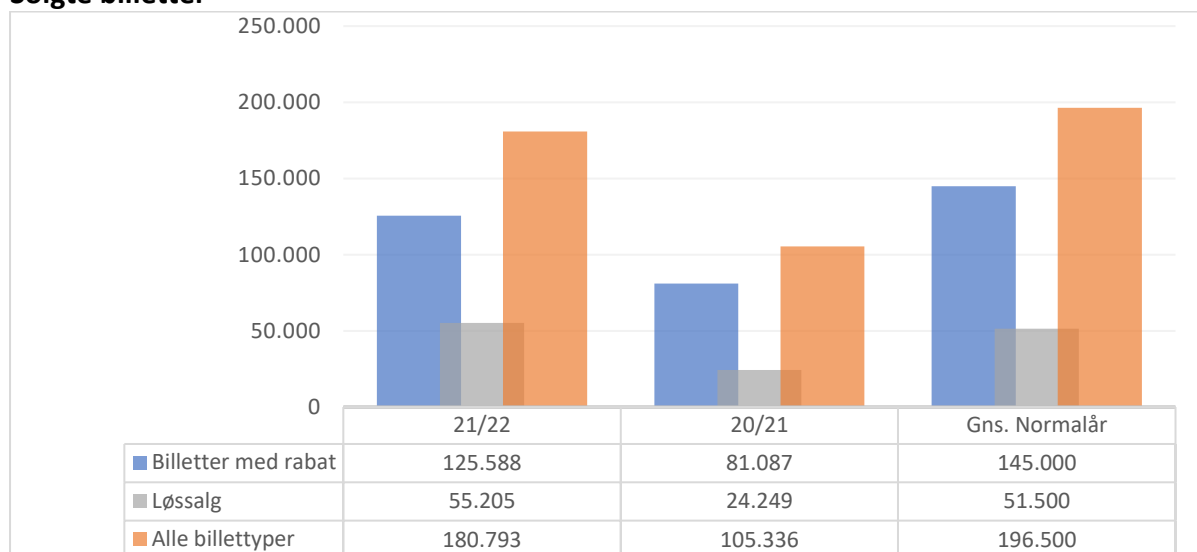

Statistik for billetsalg pr udgangen af oktober 2021, sæson 2021-22

Opsummering

Med udgangen af oktober er der solgt 180.793 billetter til forestillinger i sæsonen 2021/22. Det giver en fremgang på 72 % i forhold til sæson 20/21, som var stærkt præget af restriktioner og et fald på 8 % i forhold til et gennemsnitligt normalår¹.

Salget ligger fortsat lavere end sæsonen umiddelbart før corona-epidemien, men nærmer sig rigtigt fint billetsalget i sæson 2017/18. Meget vil afhænge af omfanget af corona-smitte og -restriktioner i løbet af efteråret og vinteren.

Der er ikke udgivet særskilt statistik-pdf for september pga. tekniske problemer.

Hovedpunkter fra månedsstatistikken

- 180.793 solgte billetter ultimo oktober
- 72 % over sæson 20/21 og 8 % under normalår
- Fremgangen er drevet af løssalgsbilletter, som ligger 128 % højere end sidste sæson
- Salg af løssalgsbilletter ligger 7 % over normalår
- Salg af billetter med rabat ligger 13 % under normalår

Solgte billetter

Grafen viser antallet af solgte billetter for billetter med rabat (blå), løssalg (grå) og det samlede antal solgte billetter (orange) for sæson 2021/22, 2020/21 og et gennemsnitligt normalår på samme tidspunkt.

¹ Et gennemsnitligt normalår er beregnet som et gennemsnit af sæsonerne 2015-16 til og med 2018-19