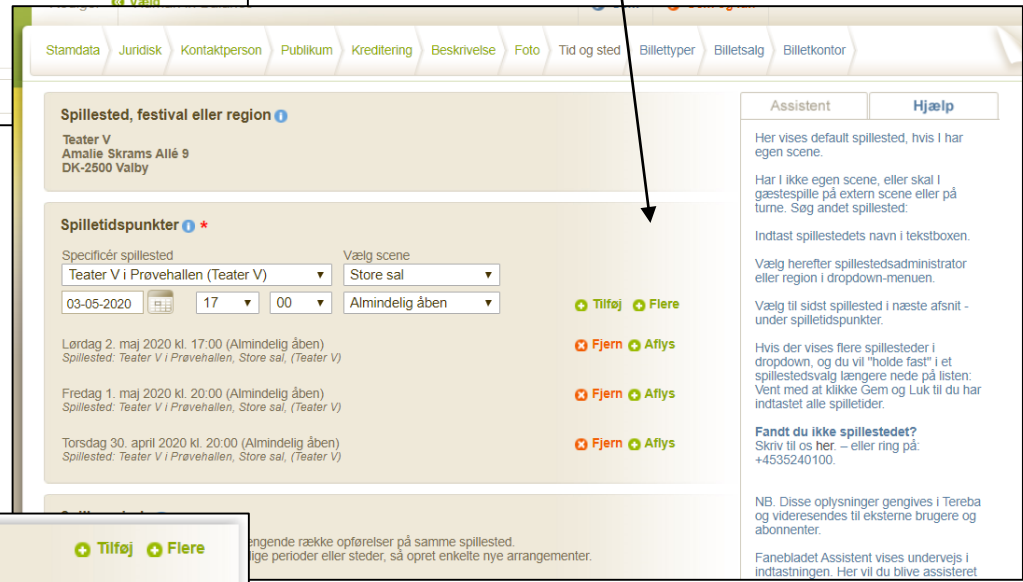

CORONA-AFLYSNINGER i Tereba

AFLYSNING i Tereba
Vælg ARRANGEMENT FANE
Sæson og og forestilling
Tryk rediger
Vælg TID og Sted fanen
Og tryk aflys ud for de forestillinger der ikke afvikles p.g.a. corona-krisen.

Forestillingerne der er aflyst forsvinder ikke i oversigten, men vil fremgå AFLYST