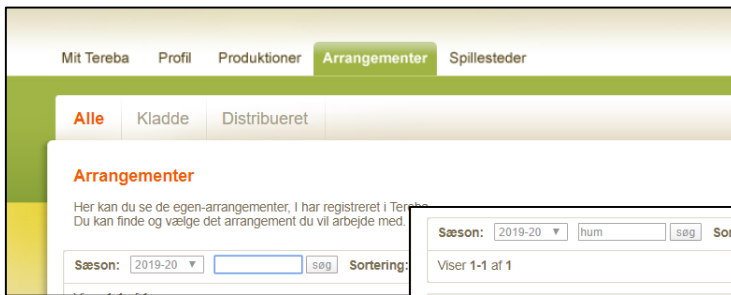

CORONA-AFLYSNINGER i Tereba

AFLYSNING i Tereba
Vælg ARRANGEMENT FANE
Sæson og og forestilling
Tryk rediger
Vælg TID og Sted fanen
Og tryk aflys ud for de forestillinger der ikke afvikles p.g.a. corona-krisen.