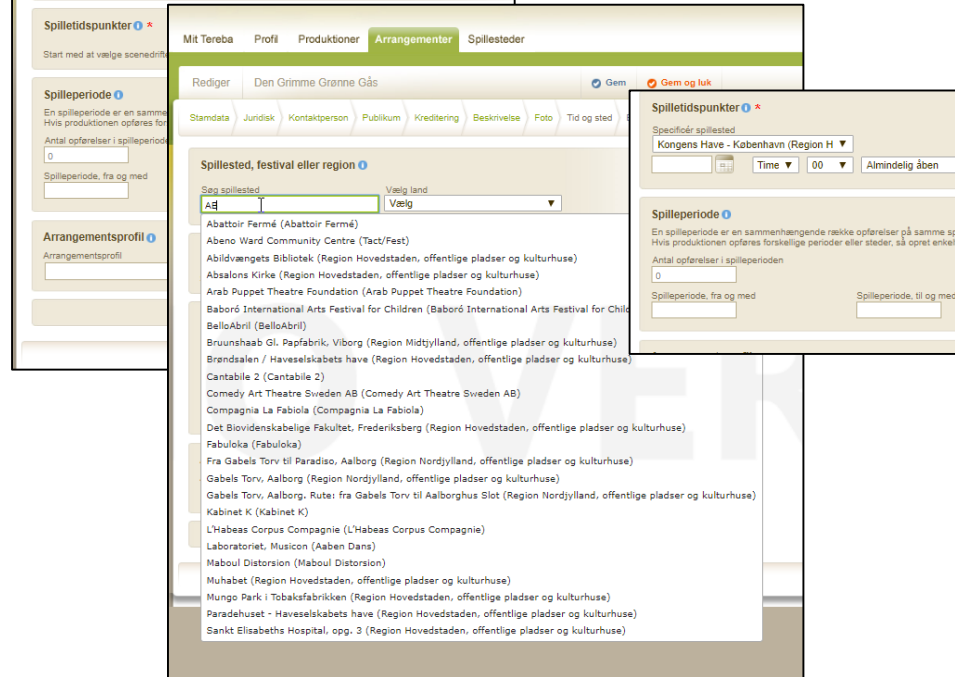

### Opret arrangement

Find produktion

Find produktion - Indtast søgeord  Aktiv sæson: 2019-20

Din søgning gav følgende resultater:

Når du har fundet produktionen med den korrekte aktive sæson og producent, som du skal bruge i dit arrangement, så klik 'opret' for at komme i gang.

## SILLESTED & SPILLETID

- Søg og vælg spillested. Specificer spillestedet/evnt. scene
- Indsæt spilledage og tid – Tryk TILFØJ.
  - Afslut med BEKRÆFT

Mangler du et spillested i oversigten, skal du kontakte [info@tereba.dk](mailto:info@tereba.dk)