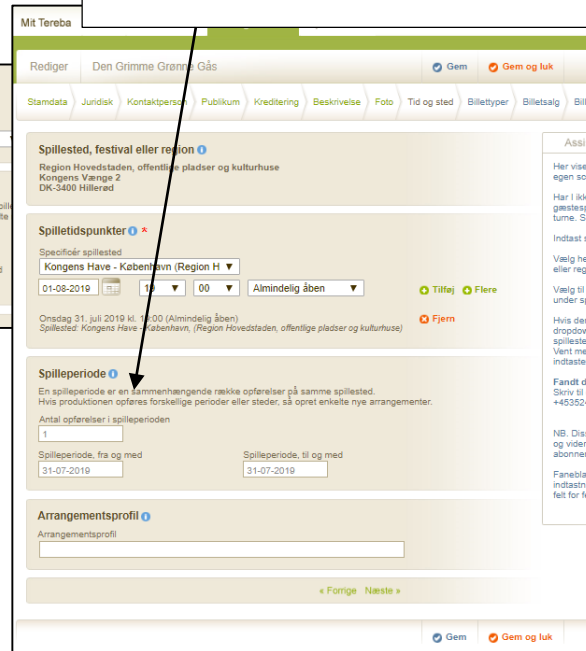

### Opret arrangement

Find produktion

Find produktion - Indtast søgeord  Aktiv sæson: 2019-20

Din søgning gav følgende resultater:

Når du har fundet produktionen med den korrekte aktive sæson og producent, som du skal bruge i dit arrangement, så klik 'opret' for at komme i gang.

## SILLESTED & SPILLETID

- Søg og vælg spillested. Specificer spillestedet/evnt. scene
- Indsæt spilledage og tid – Tryk TILFØJ.
  - Afslut med BEKRÆFT

Mangler du et spillested i oversigten, skal du kontakte [info@tereba.dk](mailto:info@tereba.dk)